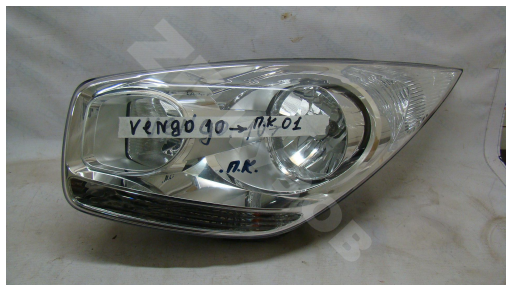

Venga 2010 Фара LH

http://zpkuzov.ru/catalog/levaya*9280/8559

Обновляется

Артикул: 8559

Состояние: БУ запчасть

Маркировка: ПКр-01

Оригинальные номера:

Состояние

Паяное крепление