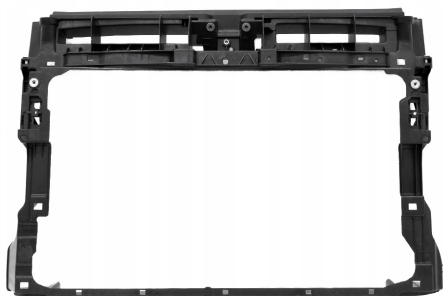

[http://zpkuzov.ru/catalog/panel-perednyaya\\*70923/15256](http://zpkuzov.ru/catalog/panel-perednyaya*70923/15256)

## Обновляется

Артикул: 15256

Состояние: Новая запчасть

Маркировка: Schoffer 1.4

Оригинальные номера: 9563201 SHF06120ST-VW71-009-A0

OEM0024PANP

Состояние

Новое