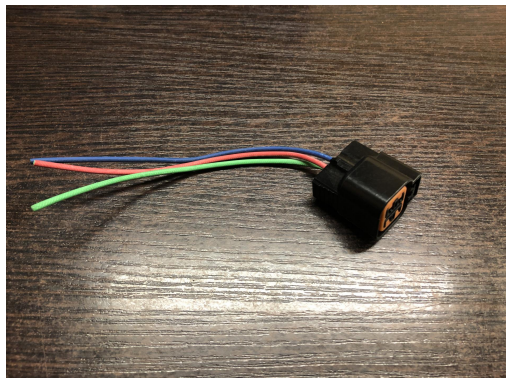

[http://zpkuzov.ru/catalog/razem-far-na-linzu\\*70801/11707](http://zpkuzov.ru/catalog/razem-far-na-linzu*70801/11707)

## Обновляется

Артикул: 11707  
Состояние: Новая запчасть

---

Маркировка: NT  
Оригинальные номера:

Состояние

Новое