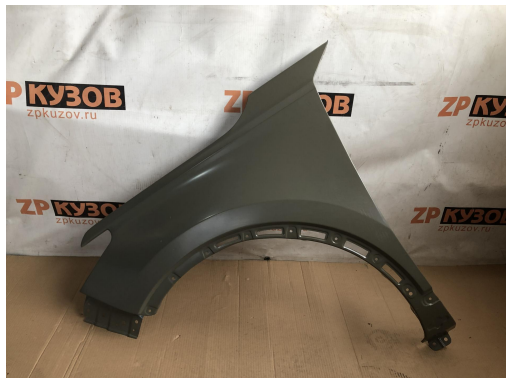

http://zpkuzov.ru/catalog/krylya-perednie*70737/22709**7000 руб**

Артикул: 22709

Состояние: Новая запчасть

Маркировка: JH LH

Оригинальные номера: JH21-7T20-045L

Состояние

Новое

Страна-производитель