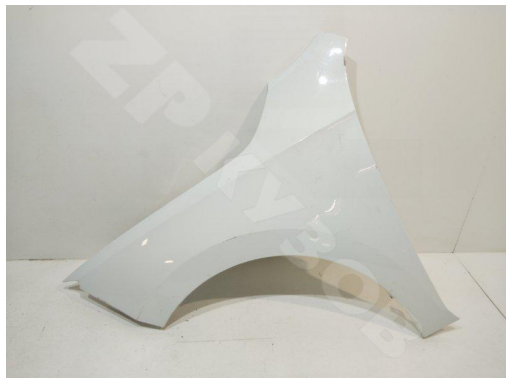

http://zpkuzov.ru/catalog/bez-otverstiya-*69503/13425**10500 руб**

Артикул: 13425

Состояние: Новая запчасть

Маркировка: LC9A Белый без отв SIMYI

Оригинальные номера:

Состояние

Новое

Страна-производитель

качественный китай

Цвет

Белый