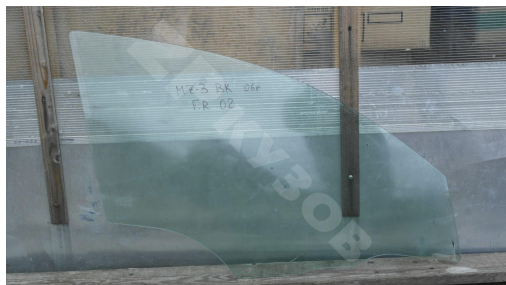

MZ ЗВК 02-09 Стекло Дверные Передний правый

http://zpkuzov.ru/catalog/peredniy-pravyy*67750/28815

Обновляется

Артикул: 28815

Состояние: БУ запчасть

Маркировка: ОК

Оригинальные номера:

Состояние

Отличное состояние