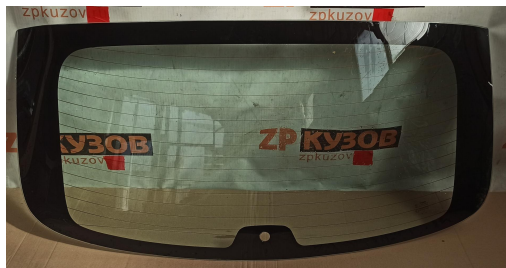

Cruze 2009- стекло Задние Нб

http://zpkuzov.ru/catalog/hetchbek*66875/23839

5376 руб

Артикул: 23839

Состояние: Новая запчасть

Маркировка: NT

Оригинальные номера: