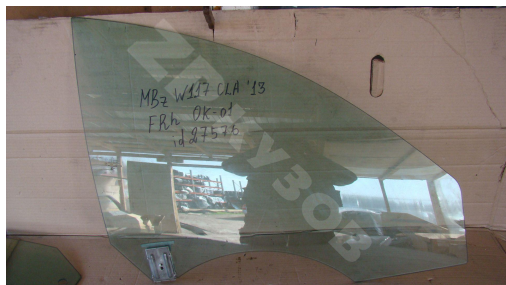

## MB W117 CLA 2013- Стекло дверное переднее правое

[http://zpkuzov.ru/catalog/perednee-pravoe\\*66389/27507](http://zpkuzov.ru/catalog/perednee-pravoe*66389/27507)

### Обновляется

Артикул: 27507

Состояние: БУ запчасть

Маркировка: ОК-01

Оригинальные номера:

Состояние

Отличное состояние