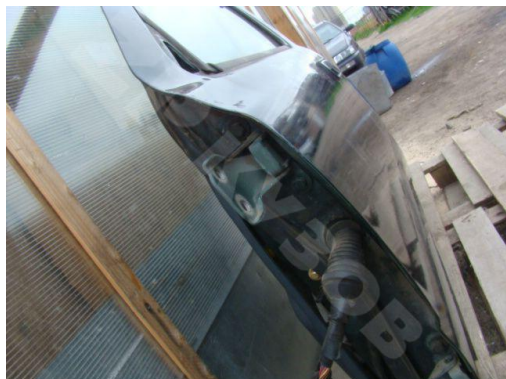

## Safe Suv 2003 Петли Петля двери передней Левая Верхняя

[http://zpkuzov.ru/catalog/verhnyaya\\*65956/27092](http://zpkuzov.ru/catalog/verhnyaya*65956/27092)

### Обновляется

Артикул: 27092

Состояние: БУ запчасть

Маркировка: ОК-01

Оригинальные номера:

Состояние

Отличное состояние