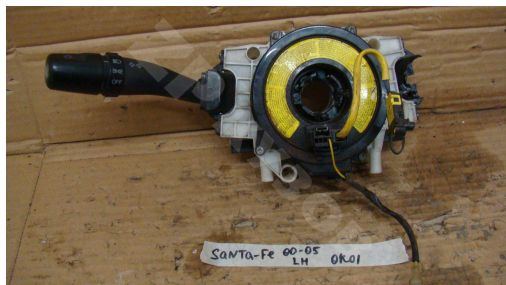

Santa Fe SM 00-05+ТАГАЗ Подрулевые переключатели

http://zpkuzov.ru/catalog/podrulevaya-lenta*65845/27027

Обновляется

Артикул: 27027

Состояние: БУ запчасть

Маркировка: ОК-01

Оригинальные номера:

Состояние