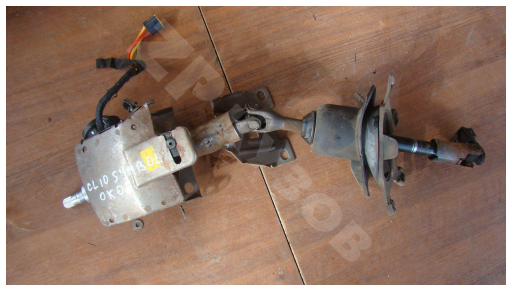

ClioSymbol 98-08 Рулевые колонки

http://zpkuzov.ru/catalog/rulevye-kolonki*65451/26616

Обновляется

Артикул: 26616

Состояние: БУ запчасть

Маркировка: ОК-01

Оригинальные номера:

Состояние

Отличное состояние