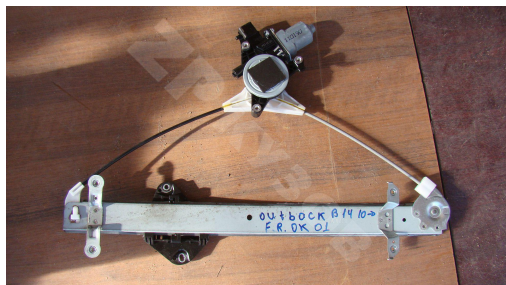

Legacy Outback B14 2010 стеклоподъемник Передний Правый

http://zpkuzov.ru/catalog/pravyy*65218/26404

Обновляется

Артикул: 26404

Состояние: БУ запчасть

Маркировка: ОК-01

Оригинальные номера:

Состояние