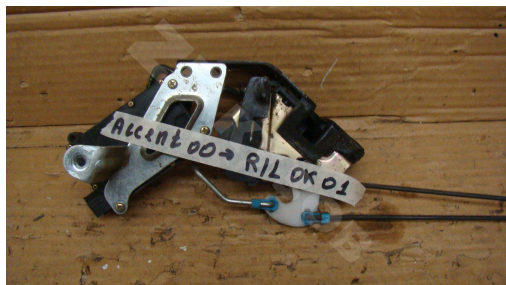

Accent 2000 Замок двери FL

http://zpkuzov.ru/catalog/perednie-levye*64727/25767

Обновляется

Артикул: 25767

Состояние: БУ запчасть

Маркировка: ОК-01

Оригинальные номера:

Состояние

Отличное состояние