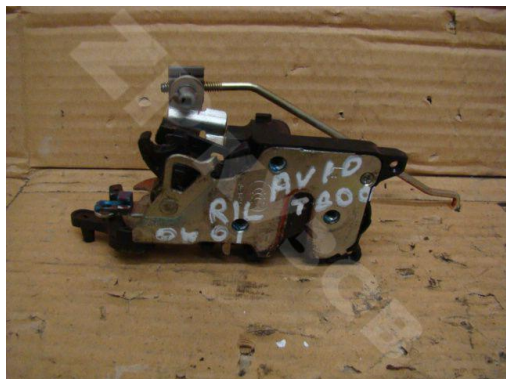

Aveo T200 замок двери RL

http://zpkuzov.ru/catalog/zadnie-levye*64677/25713

Обновляется

Артикул: 25713

Состояние: БУ запчасть

Маркировка: ОК-01

Оригинальные номера:

Состояние

Отличное состояние