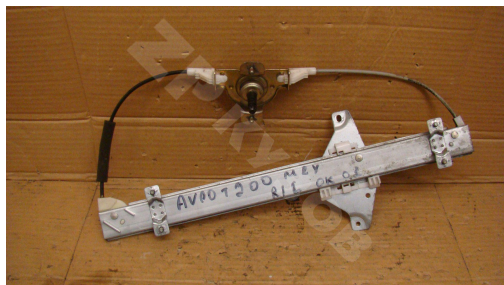

Aveo T200 Стеклоподъемники Мех задний Lh

http://zpkuzov.ru/catalog/levye*64676/25710

Обновляется

Артикул: 25710

Состояние: БУ запчасть

Маркировка: ОК-01

Оригинальные номера:

Состояние