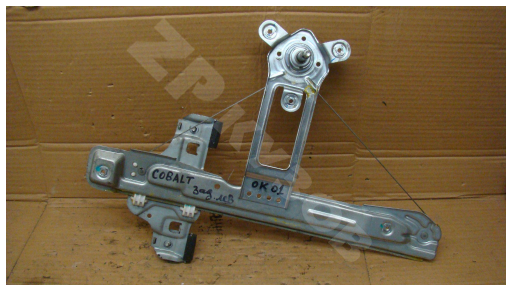

Cobalt Стеклоподъемники RL

http://zpkuzov.ru/catalog/zadnie-levye*64602/25616

Обновляется

Артикул: 25616

Состояние: БУ запчасть

Маркировка: ОК-01

Оригинальные номера:

Состояние

Отличное состояние