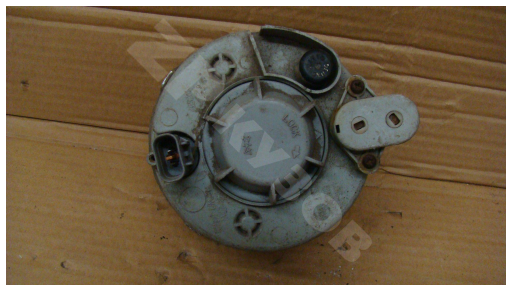

Santa Fe SM 00-05+ТАГАЗ ПТФ

http://zpkuzov.ru/catalog/protivotumannye-fary*64235/24842

Обновляется

Артикул: 24842

Состояние: БУ запчасть

Маркировка: Износ-01

Оригинальные номера:

Состояние