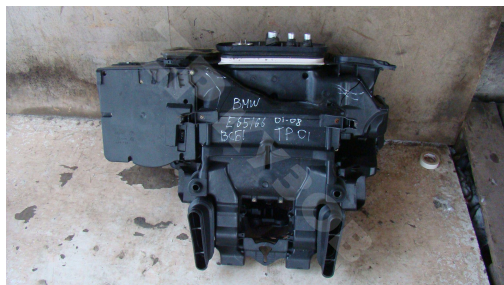

BMW E65E66 01-08 Печка в сборе

http://zpkuzov.ru/catalog/pechka-v-sbore*64131/24700

Обновляется

Артикул: 24700

Состояние: БУ запчасть

Маркировка: TP-01

Оригинальные номера:

Состояние