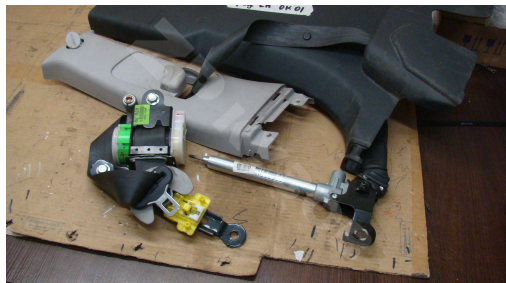

http://zpkuzov.ru/catalog/perednie-levye*63985/24519

Обновляется

Артикул: 24519

Состояние: Новая запчасть

Маркировка: ГАММА Белый Без отв пп

Оригинальные номера: GMWF-21226L

Состояние

Страна-производитель

Комплектация

Цвет

Новое

Россия

полностью крашенный

Белый