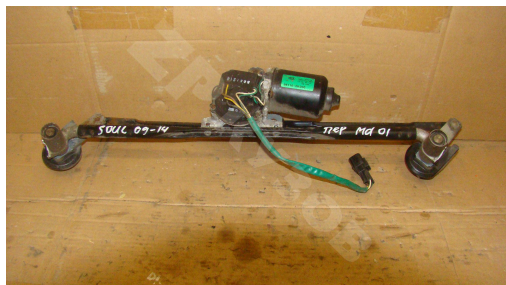

Soul 09-14 Трапеции дворников

http://zpkuzov.ru/catalog/trapecii-dvornikov*63972/24507

Обновляется

Артикул: 24507

Состояние: БУ запчасть

Маркировка: md-01

Оригинальные номера: 981102K000

Состояние

Малый дефект