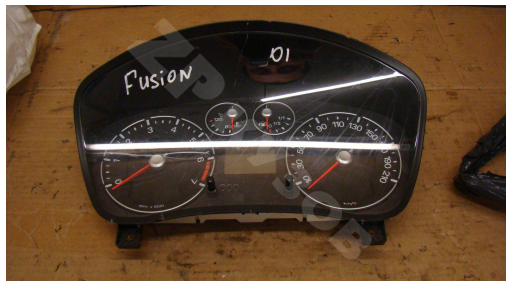

[http://zpkuzov.ru/catalog/panel-priborov\\*63880/24367](http://zpkuzov.ru/catalog/panel-priborov*63880/24367)

## Обновляется

Артикул: 24367

Состояние: БУ запчасть

Маркировка: ОК-01

Оригинальные номера: 2S6F10A855A

Состояние

Отличное состояние