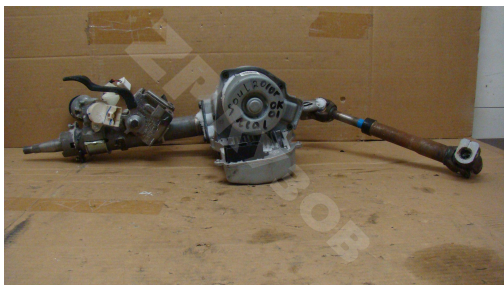

Soul 09-14 рулевая колонка

http://zpkuzov.ru/catalog/rulevye-kolonki*63671/24121

Обновляется

Артикул: 24121

Состояние: БУ запчасть

Маркировка: ОК-01

Оригинальные номера:

Состояние

Отличное состояние