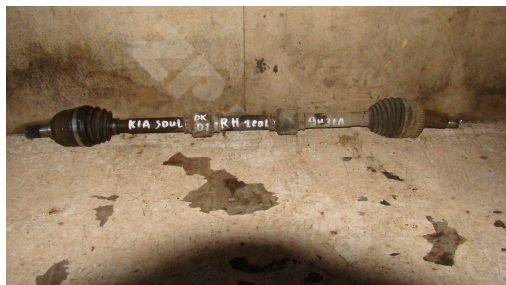

Soul 09-14 привод Rh

http://zpkuzov.ru/catalog/pravye*63663/24372

Обновляется

Артикул: 24372

Состояние: БУ запчасть

Маркировка: ОК-01

Оригинальные номера:

Состояние

Отличное состояние