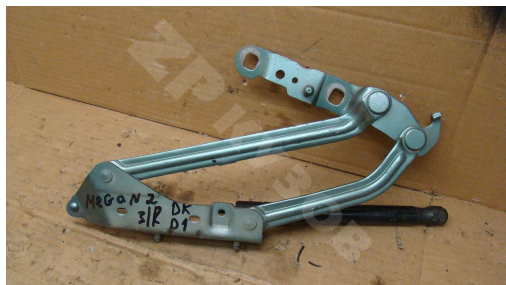

Мегане II 02-09 петля крышки багажника Rh

http://zpkuzov.ru/catalog/pravye*63421/24150

Обновляется

Артикул: 24150

Состояние: БУ запчасть

Маркировка: ОК-01

Оригинальные номера:

Состояние

Отличное состояние