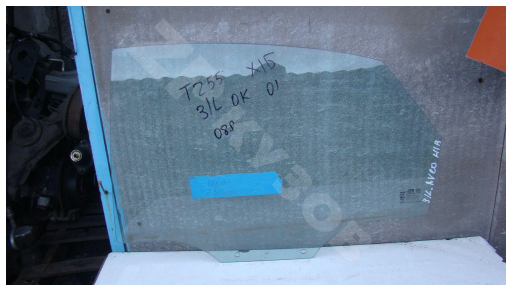

### Обновляется

Артикул: 23812

Состояние: БУ запчасть

Маркировка: ОК-01

Оригинальные номера:

Состояние

Отличное состояние

Тип кузова