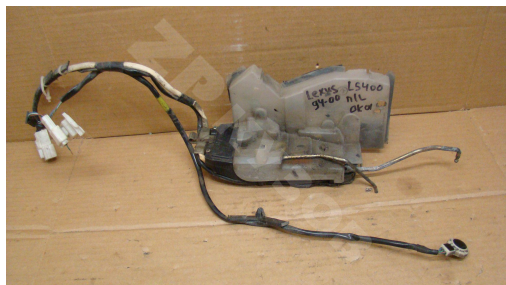

## Lexus LX 470 98-07 Замки Дверей Передней левой

[http://zpkuzov.ru/catalog/peredney-levoy\\*63136/23432](http://zpkuzov.ru/catalog/peredney-levoy*63136/23432)

### Обновляется

Артикул: 23432

Состояние: БУ запчасть

Маркировка: ok-01

Оригинальные номера:

Состояние

Отличное состояние