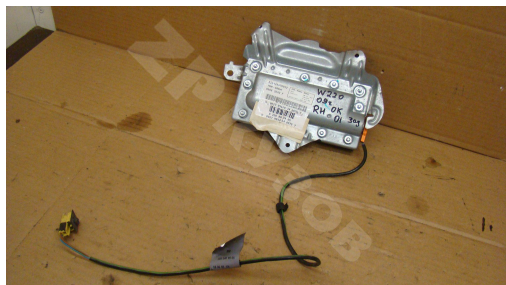

## МВ W220 98-05 Подушки безопасности в двери

[http://zpkuzov.ru/catalog/podushki-bezопасnosti-v-dveri\\*62938/23163](http://zpkuzov.ru/catalog/podushki-bezопасnosti-v-dveri*62938/23163)

### Обновляется

Артикул: 23163

Состояние: БУ запчасть

Маркировка: ОК-01

Оригинальные номера:

Состояние

Отличное состояние