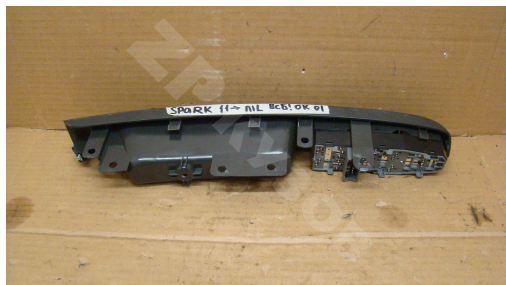

## Spark 2011- блок управления стеклоподъемни передний Lh

[http://zpkuzov.ru/catalog/perednie-levye\\*62858/23068](http://zpkuzov.ru/catalog/perednie-levye*62858/23068)

### Обновляется

Артикул: 23068

Состояние: БУ запчасть

Маркировка: ОК-01

Оригинальные номера:

Состояние

Отличное состояние