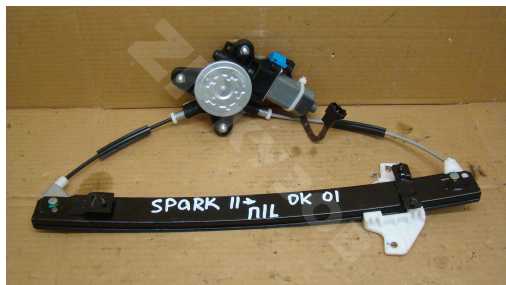

Spark 2011- стеклоподъемник электрический передний Lh

http://zpkuzov.ru/catalog/levyy*62855/23065

Обновляется

Артикул: 23065

Состояние: БУ запчасть

Маркировка: ОК-01

Оригинальные номера:

Состояние