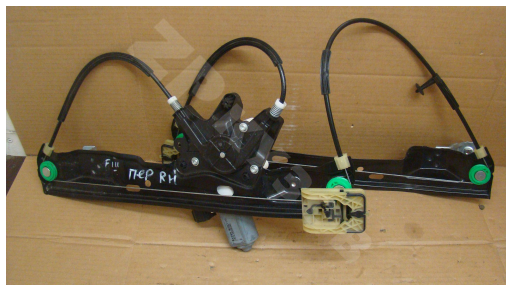

## Focus III 11-15 Стеклоподъемники Перед. RH

[http://zpkuzov.ru/catalog/pravyy\\*62646/22768](http://zpkuzov.ru/catalog/pravyy*62646/22768)

### Обновляется

Артикул: 22768

Состояние: БУ запчасть

Маркировка: ОК

Оригинальные номера:

Состояние

Комплектация

Отличное состояние