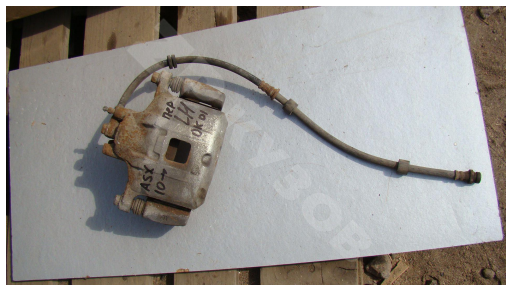

ASX 2010 Супорт передний Левый

http://zpkuzov.ru/catalog/levyy*61369/21370

Обновляется

Артикул: 21370

Состояние: БУ запчасть

Маркировка: ОК-01

Оригинальные номера:

Состояние

Комплектация

Отличное состояние

В сборе