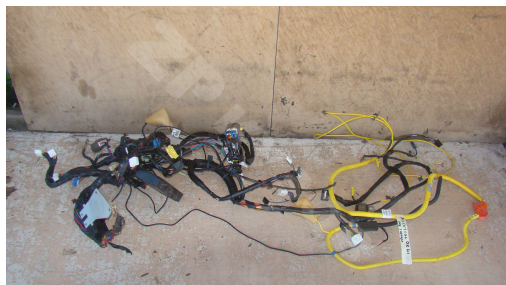

Асцент 2000 Проводка Под торпедо

http://zpkuzov.ru/catalog/pod-torpedo*60062/19707

Обновляется

Артикул: 19707

Состояние: БУ запчасть

Маркировка: ОК-01

Оригинальные номера:

Состояние

Комплектация

Отличное состояние

В сборе