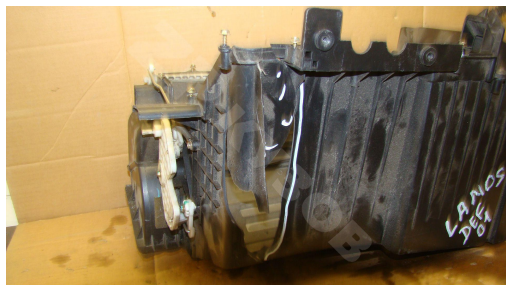

## Lanos 1997 Печка в сборе

[http://zpkuzov.ru/catalog/pechka-v-sbore\\*59646/19156](http://zpkuzov.ru/catalog/pechka-v-sbore*59646/19156)

### Обновляется

Артикул: 19156

Состояние: БУ запчасть

Маркировка: DEF-01

Оригинальные номера:

Состояние

дефектная запчасть