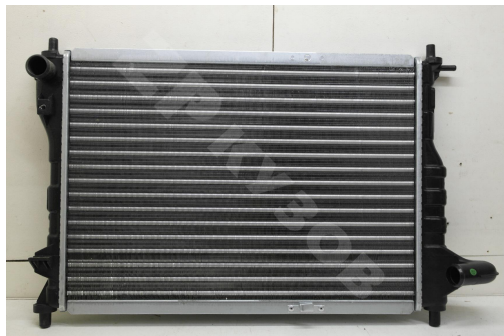

http://zpkuzov.ru/catalog/radiatory*59066/18391

Обновляется

Артикул: 18391

Состояние: Новая запчасть

Маркировка: Sat 0.8л 2010-

Оригинальные номера: SG-DW0005-MT

Состояние

Новое