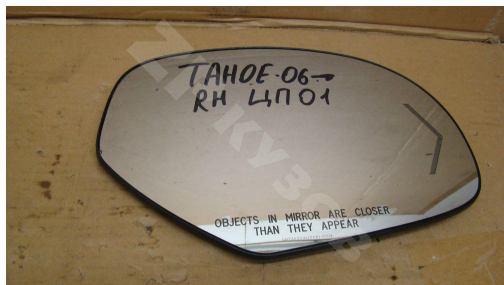

## Таное 2006 зеркальный элемент Rh

[http://zpkuzov.ru/catalog/pravye\\*58648/17726](http://zpkuzov.ru/catalog/pravye*58648/17726)

### Обновляется

Артикул: 17726

Состояние: БУ запчасть

Маркировка: ЦП-01

Оригинальные номера:

Состояние

Царапина