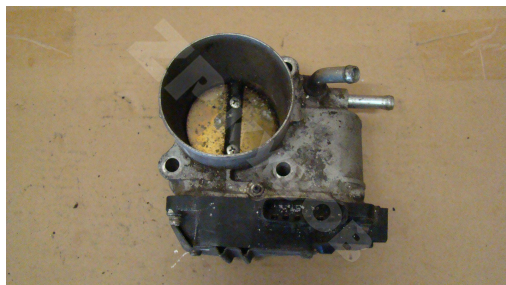

Outlander XL CW 06-12 Заслонка дросельная электричес

http://zpkuzov.ru/catalog/zaslonka-droselnaya-elektricheskaya*57988/16962

Обновляется

Артикул: 16962

Состояние: БУ запчасть

Маркировка: 28

Оригинальные номера: