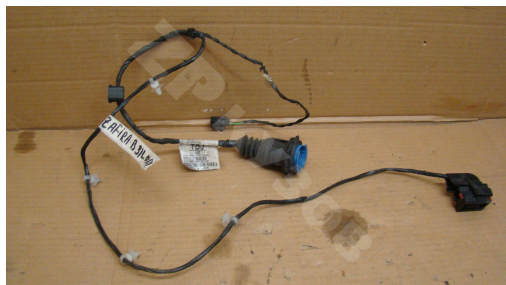

## Zafira B 05-12 Проводка Проводка двери Задняя левая

[http://zpkuzov.ru/catalog/zadnyaya-levaya\\*57870/16811](http://zpkuzov.ru/catalog/zadnyaya-levaya*57870/16811)

### Обновляется

Артикул: 16811

Состояние: БУ запчасть

Маркировка: ОК-01

Оригинальные номера:

Состояние

Отличное состояние