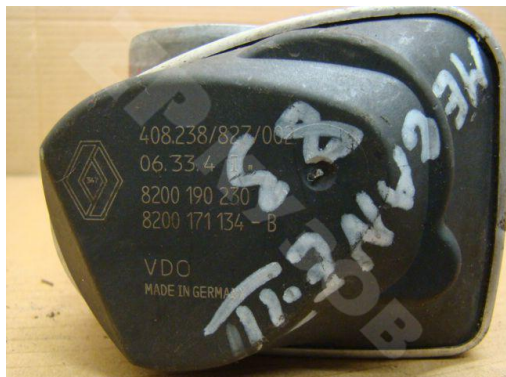

## Мегане II 02-09 Заслонка дроссельная электриче

[http://zpkuzov.ru/catalog/zaslonka-drosselnaya-elektricheskaya\\*57295/15932](http://zpkuzov.ru/catalog/zaslonka-drosselnaya-elektricheskaya*57295/15932)

### Обновляется

Артикул: 15932

Состояние: БУ запчасть

Маркировка: 83

Оригинальные номера: