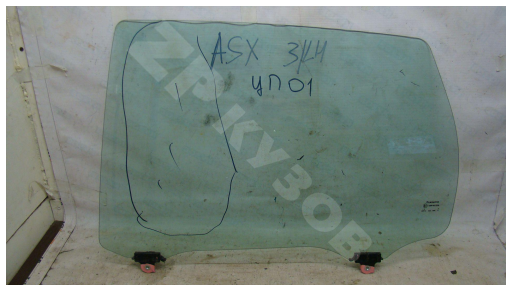

## ASX 2010 Стекло Заднее LH

[http://zpkuzov.ru/catalog/levoe\\*57111/15620](http://zpkuzov.ru/catalog/levoe*57111/15620)

### Обновляется

Артикул: 15620  
Состояние: БУ запчасть

Маркировка: ЦП-01  
Оригинальные номера:

Состояние

Царапина