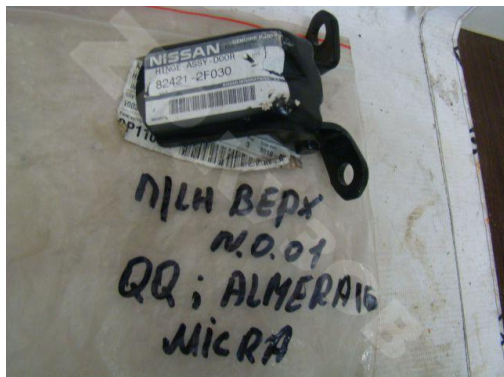

Qashqai J10 Петля двери Передняя левая верхняя

http://zpkuzov.ru/catalog/perednyaya-levaya-verhnyaya*56826/15219

Обновляется

Артикул: 15219

Состояние: Новая запчасть

Маркировка: NO-01

Оригинальные номера: 82421-2f030