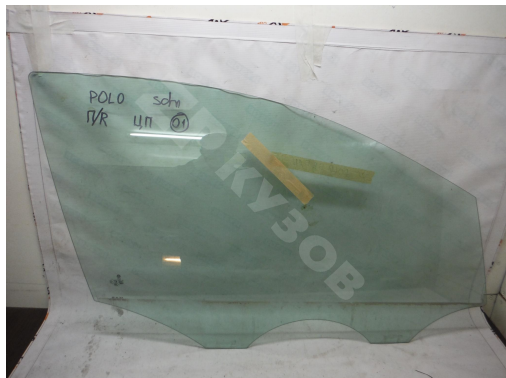

http://zpkuzov.ru/catalog/perednee-pravoe*56642/15040

Обновляется

Артикул: 15040

Состояние: БУ запчасть

Маркировка: цп-01

Оригинальные номера:

Состояние

Царапина