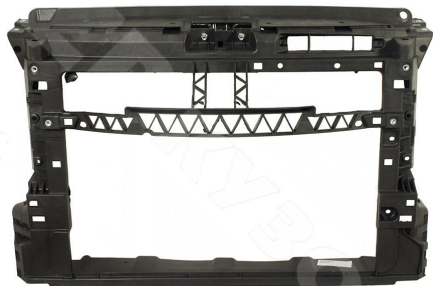

[http://zpkuzov.ru/catalog/panel-perednyaya\\*56578/21395](http://zpkuzov.ru/catalog/panel-perednyaya*56578/21395)**2500 руб**

Артикул: 21395

Состояние: Новая запчасть

Маркировка: ISAKA

Оригинальные номера: SYSV046C011HP JH20-POL10-048 D50-ST-VWP5-009-BO

Состояние

Страна-производитель

Комплектация

Цвет

Новое

Тайвань

Не в сборе

Черный