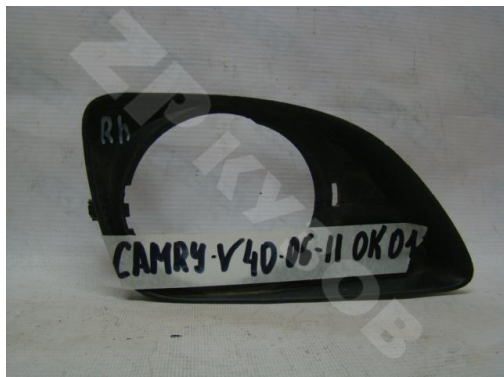

Самру V40 Рамка ПТФ

http://zpkuzov.ru/catalog/ramki-ptf*54503/14246

Обновляется

Артикул: 14246

Состояние: БУ запчасть

Маркировка: ok-01

Оригинальные номера:

Состояние

Отличное состояние