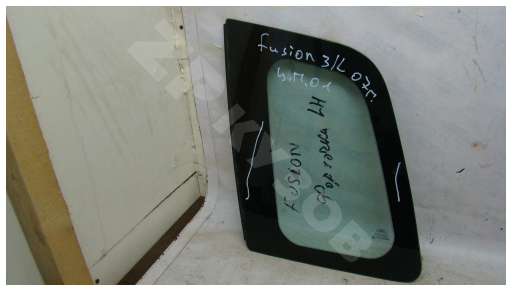

Fusion Стекло Глухое LH

http://zpkuzov.ru/catalog/07-*5112/5231

Обновляется

Артикул: 5231

Состояние: БУ запчасть

Маркировка: цп-01

Оригинальные номера:

Состояние

Царапина