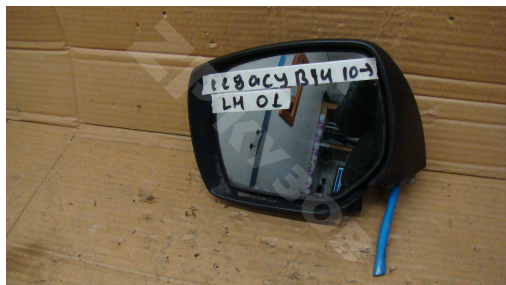

Legacy B14 2010 Зеркало LH

http://zpkuzov.ru/catalog/levoe*50849/25130

Обновляется

Артикул: 25130

Состояние: БУ запчасть

Маркировка: 01

Оригинальные номера: