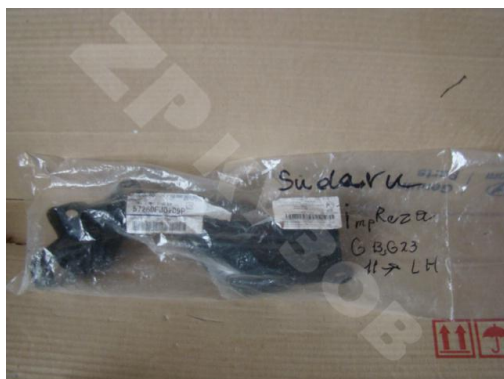

Impreza G13-G23 2011- Петля капота LH

http://zpkuzov.ru/catalog/levaya*49716/13892

Обновляется

Артикул: 13892

Состояние: Новая запчасть

Маркировка: no-01

Оригинальные номера:

Страна-производитель