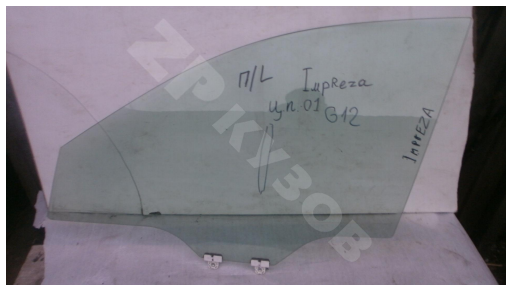

## Impreza G12 2008 Стекло Двери Пер. LH

[http://zpkuzov.ru/catalog/perednyaya-levaya\\*49690/13891](http://zpkuzov.ru/catalog/perednyaya-levaya*49690/13891)

### Обновляется

Артикул: 13891

Состояние: БУ запчасть

Маркировка: цп-01

Оригинальные номера: 61011FG010

Состояние

Царапина