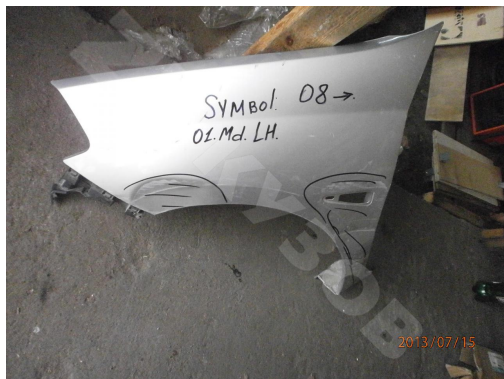

Symbol II 08- Крыло переднее LH

http://zpkuzov.ru/catalog/levoe*42310/13284

Обновляется

Артикул: 13284

Состояние: БУ запчасть

Маркировка: md-01

Оригинальные номера:

Состояние

Малый дефект