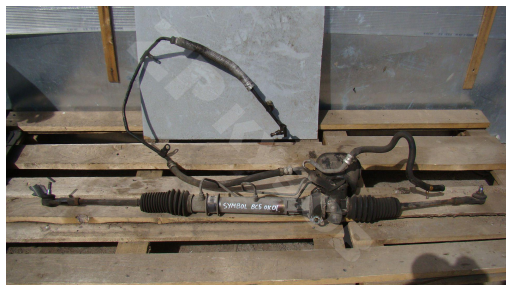

ClioSymbol 98-08 Рулевая рейка

http://zpkuzov.ru/catalog/rulevaya-reyka*38464/26610

Обновляется

Артикул: 26610

Состояние: БУ запчасть

Маркировка: ОК-01

Оригинальные номера:

Состояние

Отличное состояние