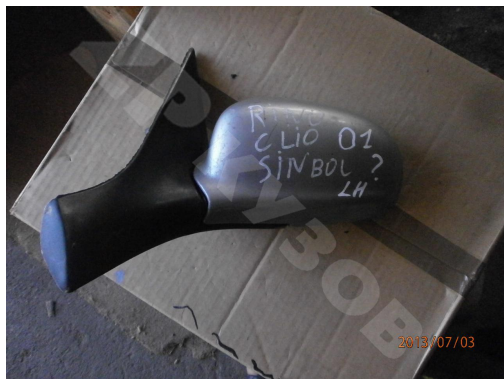

ClioSymbol 98-08 Зеркало LH

http://zpkuzov.ru/catalog/levoe*38377/13044

Обновляется

Артикул: 13044

Состояние: БУ запчасть

Маркировка: ok-01

Оригинальные номера:

Состояние

Отличное состояние